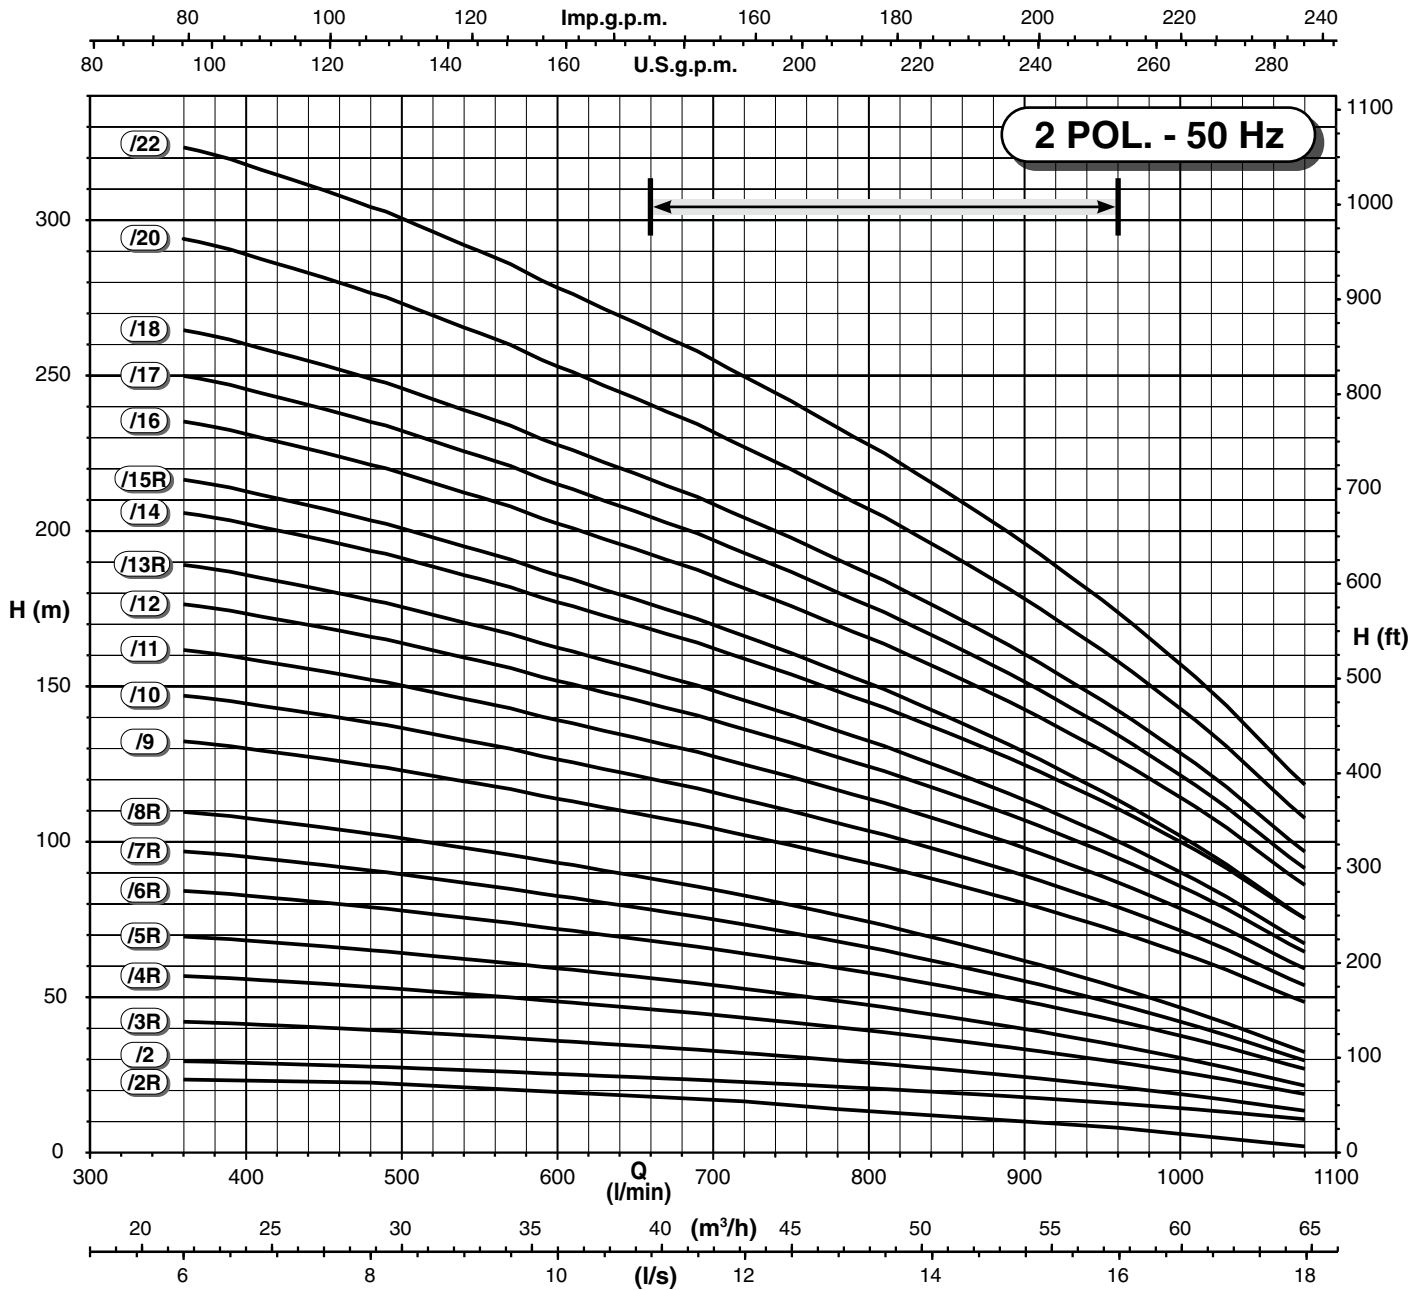

BIZZI & TEDESCHI

50Hz
r.p.m. 2900

6"

Serie
6B11

Elettropompa sommersa da 6" - 6" Submersible electric pump - Electropompe immergée 6" - 6" Elektrotauchpumpe - Electrobomba sumergible 6"
Caratteristiche idrauliche - Operating data - Caractéristiques de fonctionnement - Betriebseigenschaften - Datos de servicio

η % = Rendimento pompa - Pump efficiency - Rendement de la pompe - Pumpenwirkung - Rendimiento de la bomba