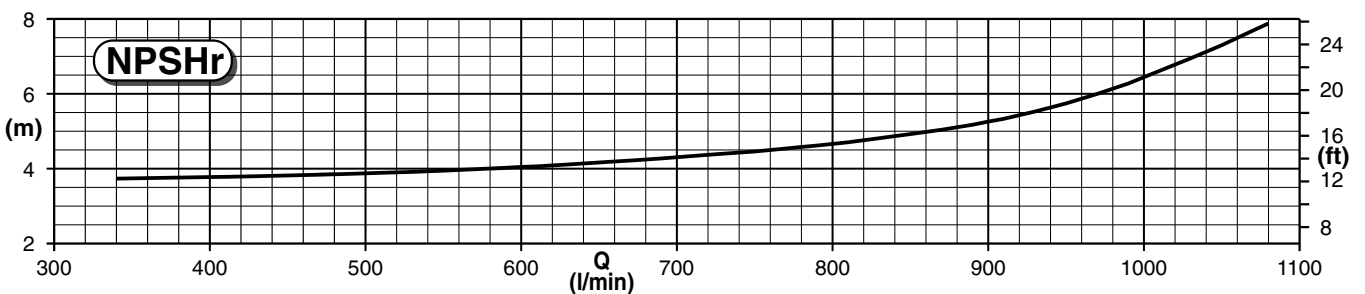

BIZZI & TEDESCHI

50Hz
r.p.m. 2900

6"

Serie
6B11

Elettropompa sommersa da 6" - 6" Submersible electric pump - Electropompe immergée 6" - 6" Elektrotauchpumpe - Electrobomba sumergible 6"
Caratteristiche idrauliche - Operating data - Caractéristiques de fonctionnement - Betriebseigenschaften - Datos de servicio

η % = Rendimento pompa - Pump efficiency - Rendement de la pompe - Pumpenwirkung - Rendimiento de la bomba