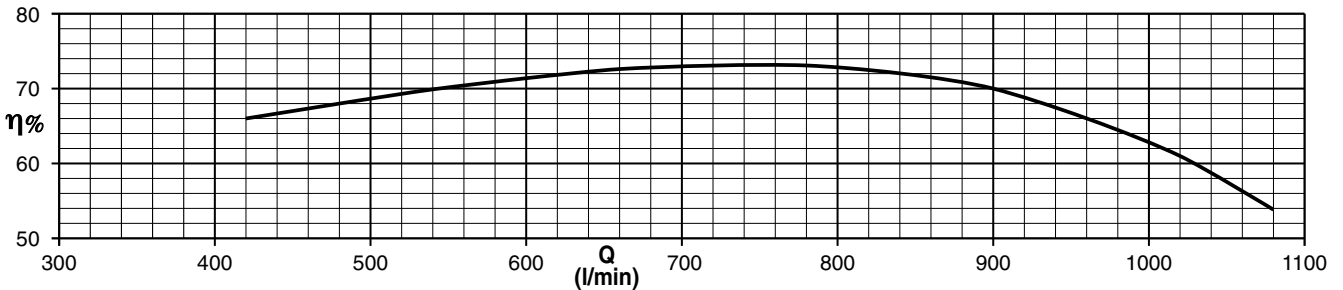

BIZZI & TEDESCHI

50Hz
r.p.m. 2900

6"

Serie
6B11

Elettropompa sommersa da 6" - 6" Submersible electric pump - Electropompe immergée 6" - 6" Elektrotauchpumpe - Electrobomba sumergible 6"
Caratteristiche idrauliche - Operating data - Caractéristiques de fonctionnement - Betriebseigenschaften - Datos de servicio

η % = Rendimento pompa - Pump efficiency - Rendement de la pompe - Pumpenwirkung - Rendimiento de la bomba